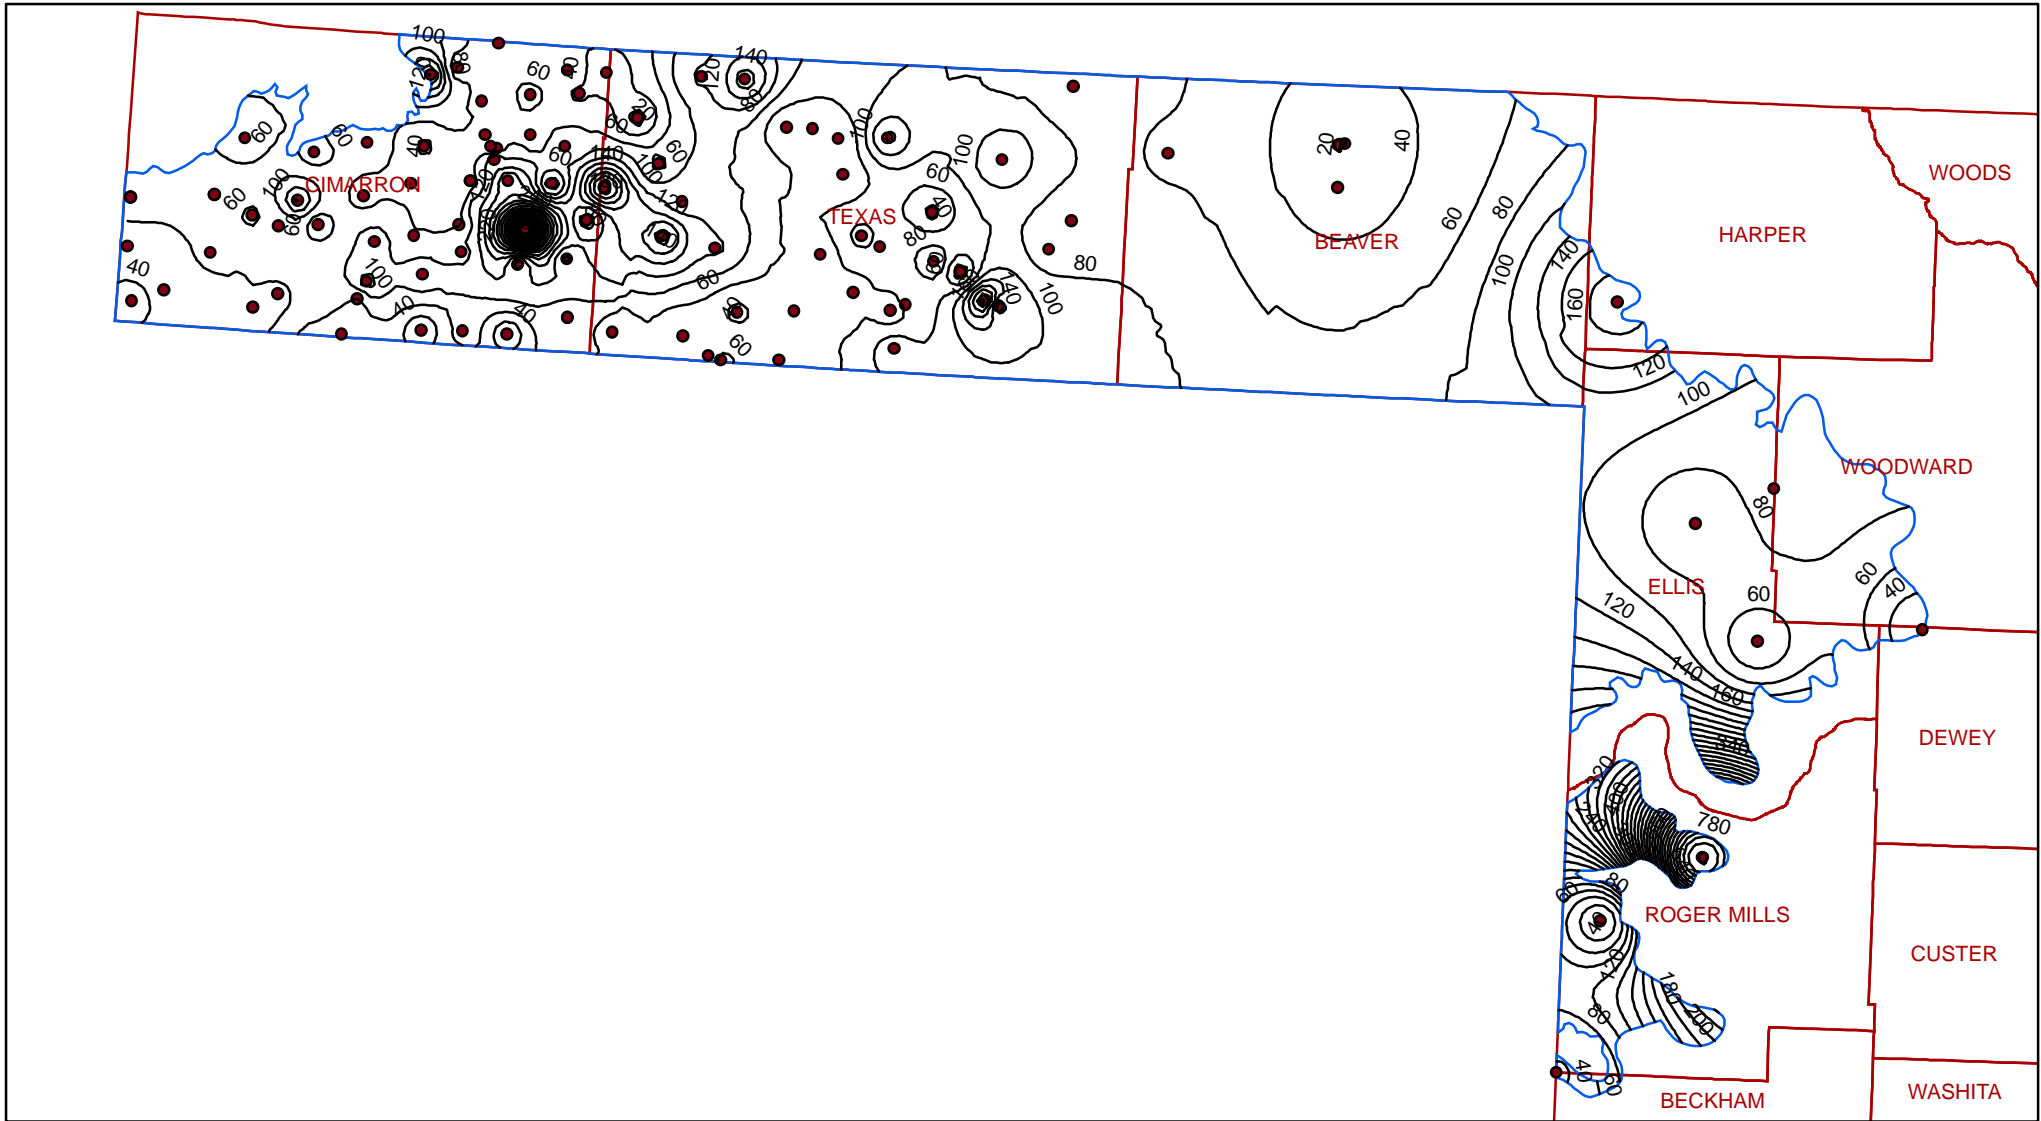

# Historical Ogallala Sulfate Contour Map

## Legend

- H. Ogallala SO<sub>4</sub> Contours
- H. Ogallala Wells
- ▭ Ogallala Boundary
- ▭ County

ArcMap generated 20 mg/L contours