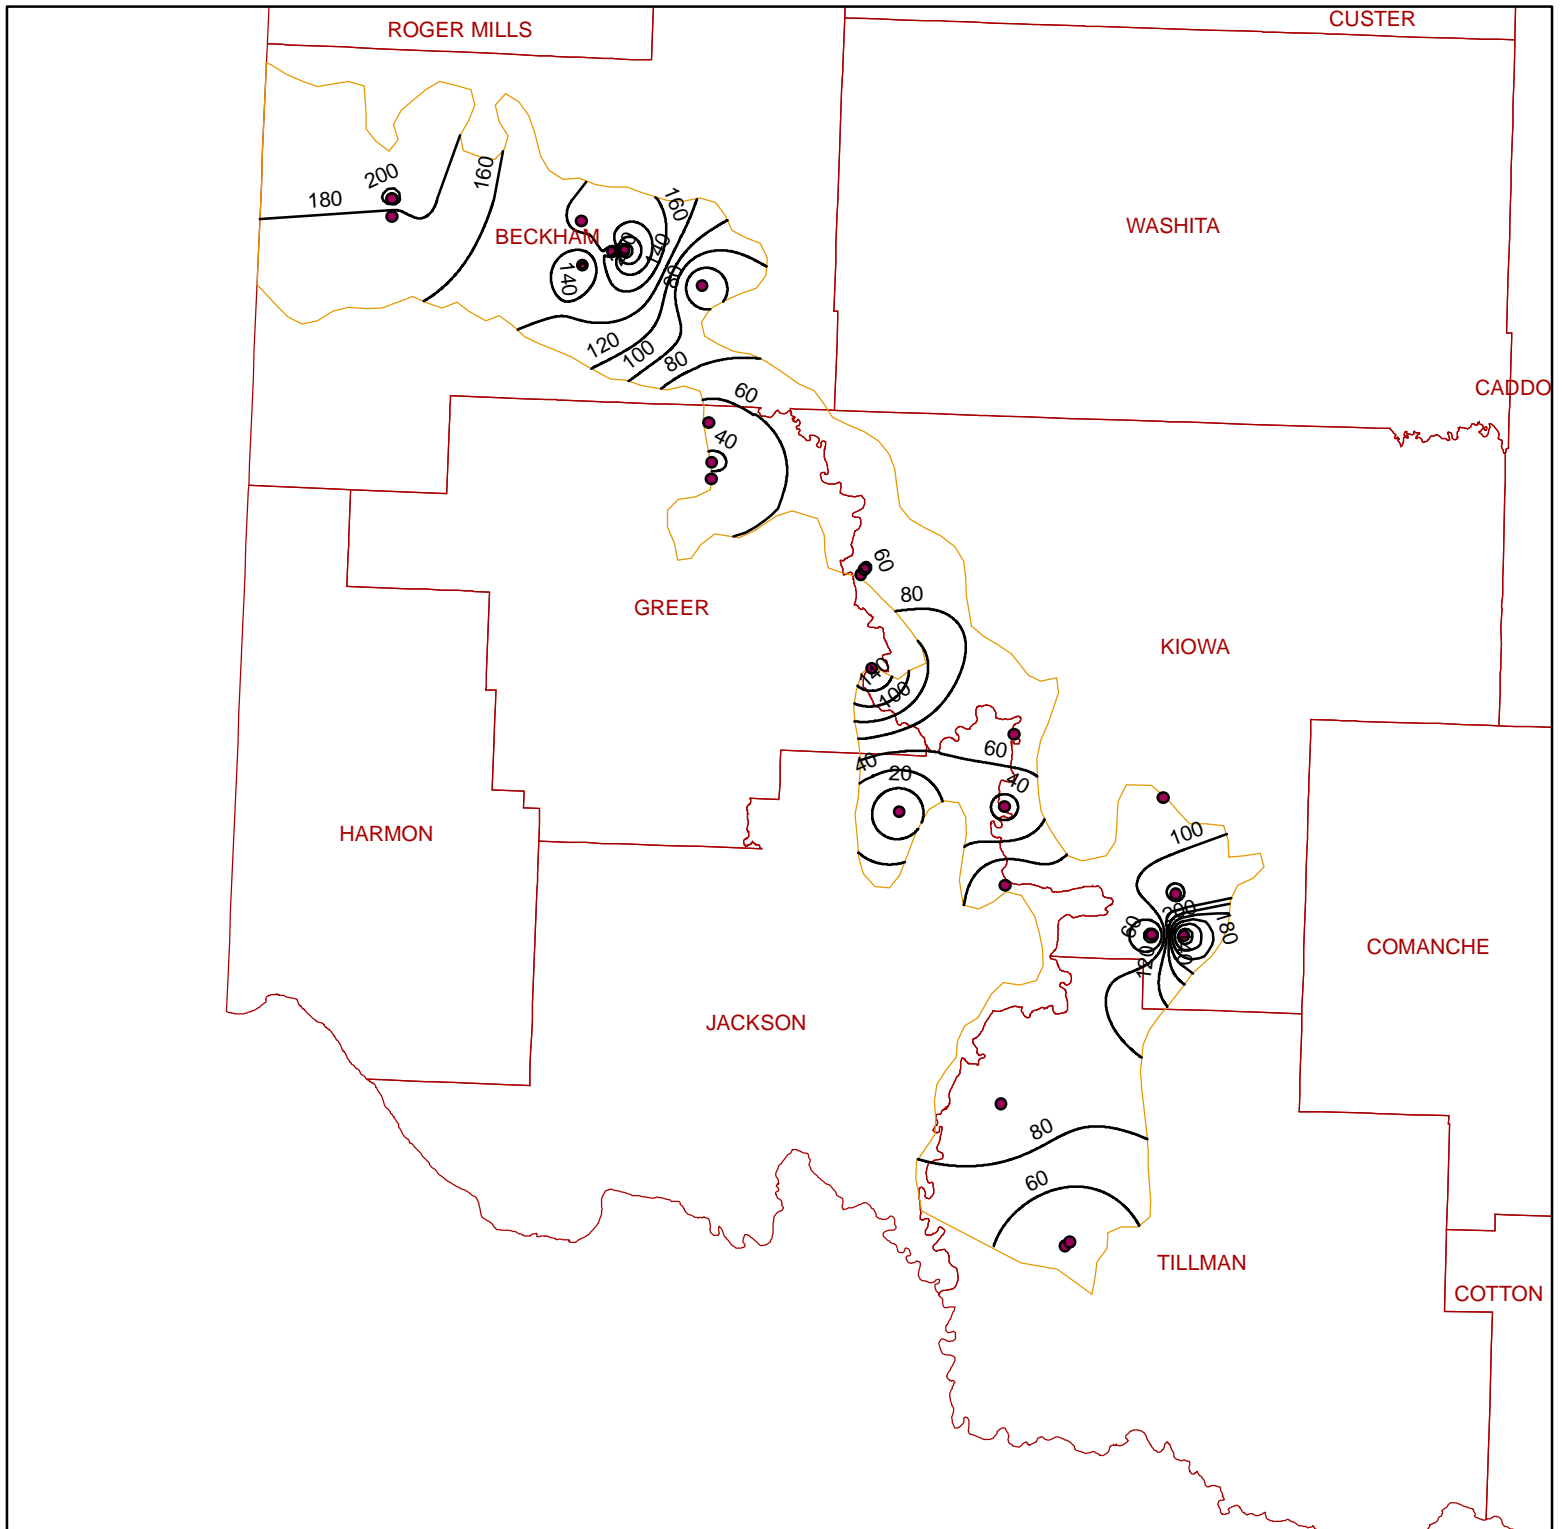

Historical N. Fork Red Alluvium Sulfate Contour Map

Legend

- H. N. Fork Red Sulfate Contours
- H. N. Fork Red Wells
- N. Fork Red Boundary
- County

ArcMap generated 20 mg/L contours