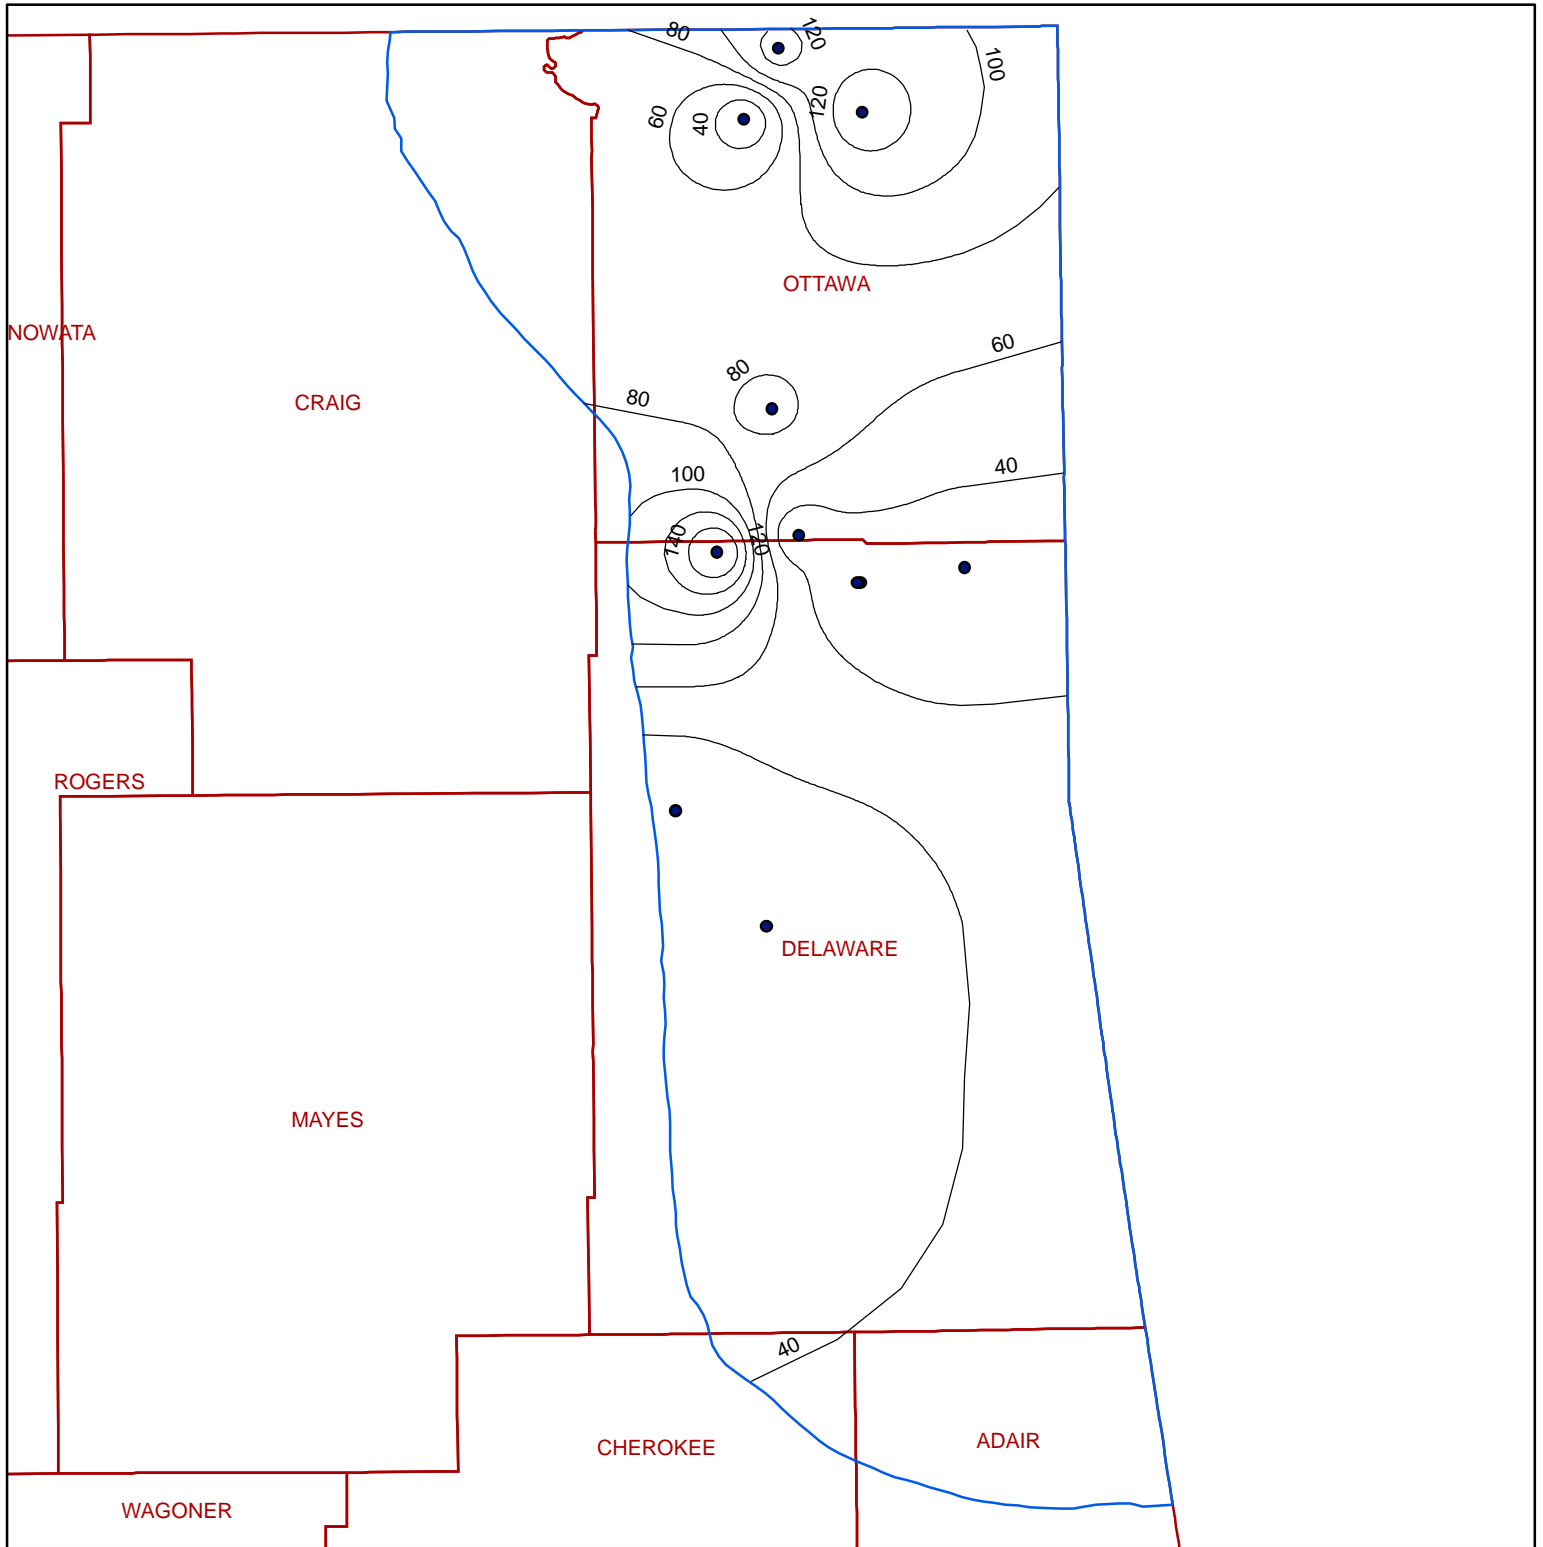

Historical Robidoux Sulfate Contour Map

Legend

- H. Robidoux Wells
- H. Robidoux SO₄ Contours
- ▭ Robidoux Boundary
- ▭ County

ArcMap generated 20 mg/L contours