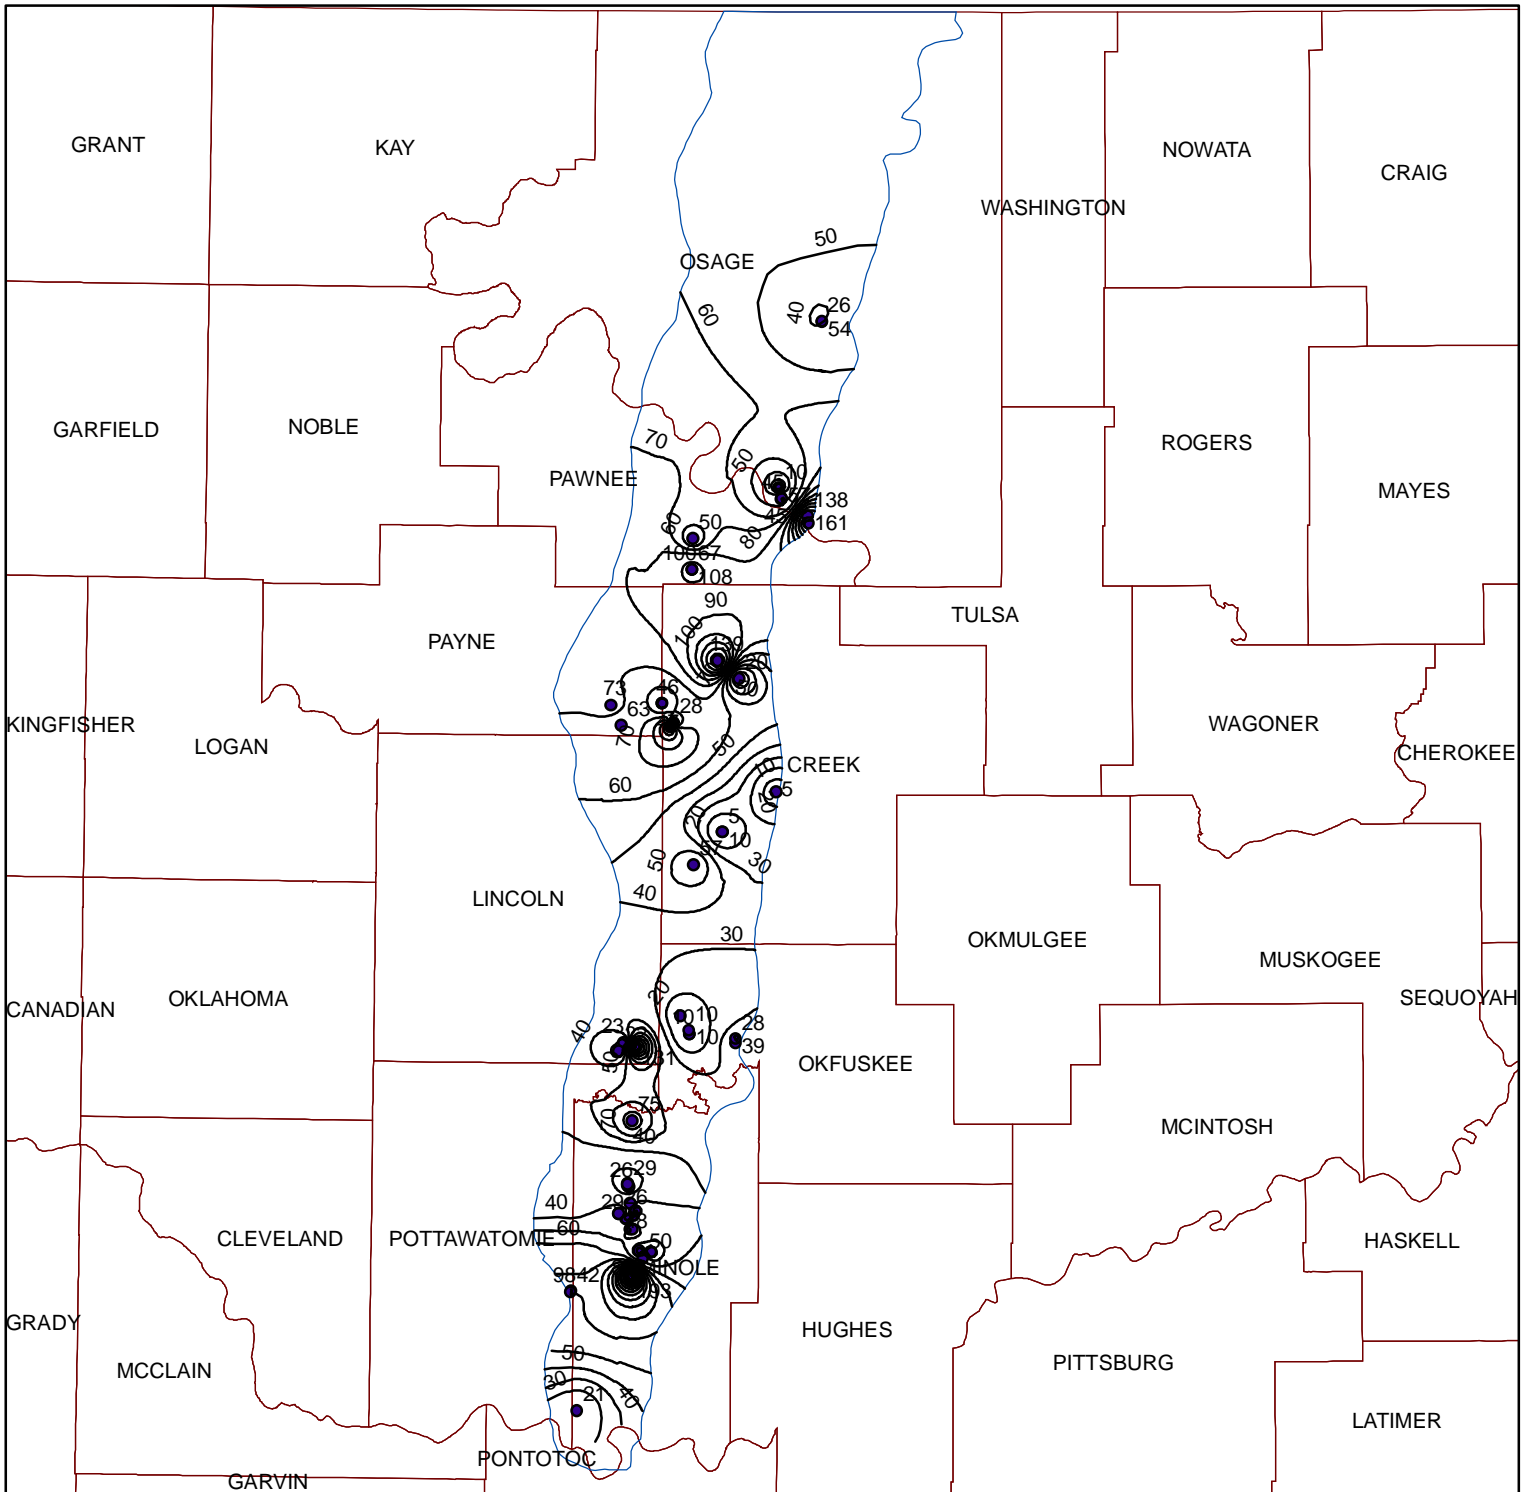

Vamossa Sulfate Contour Map

Legend

- Vamossa SO4 Contours
- Vamossa Wells
- Vamossa Boundary
- County

ArcMap generated 10 mg/L contours